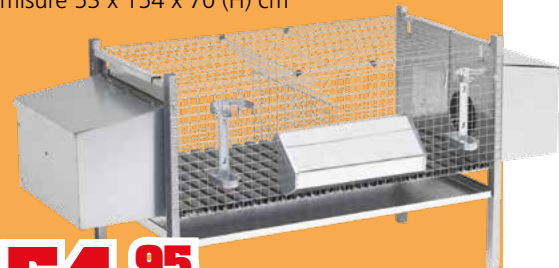

154.95

-14% **179.95**

Art. 586139

Trasportino

Gulliver. Con sportelli in metallo, adatto per il trasporto in auto, con apertura superiore e piccolo scomparto, disponibile in diverse misure