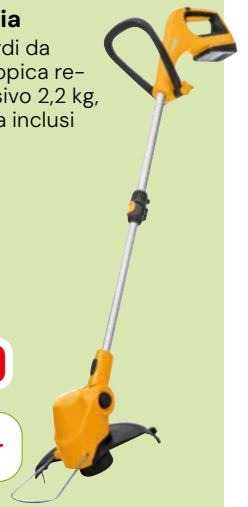

Art. 531973

Pompa irroratrice elettrica

Indossabile come uno zaino grazie alle sue comode bretelle, presenta una batteria Li-Ion da 12 V / 2,5 Ah, pressione 2,5 bar, autonomia batteria 3,5 ore, capacità 10 l

107.90
-15% ~~126.95~~

Art. 485091

Stocker

Tagliabordi a batteria

Mod. GT 100e. Tagliabordi da 20 V / 2 Ah, asta telescopica regolabile, peso complessivo 2,2 kg, batteria e caricabatteria inclusi

STIGA

109.00
-9% ~~119.95~~